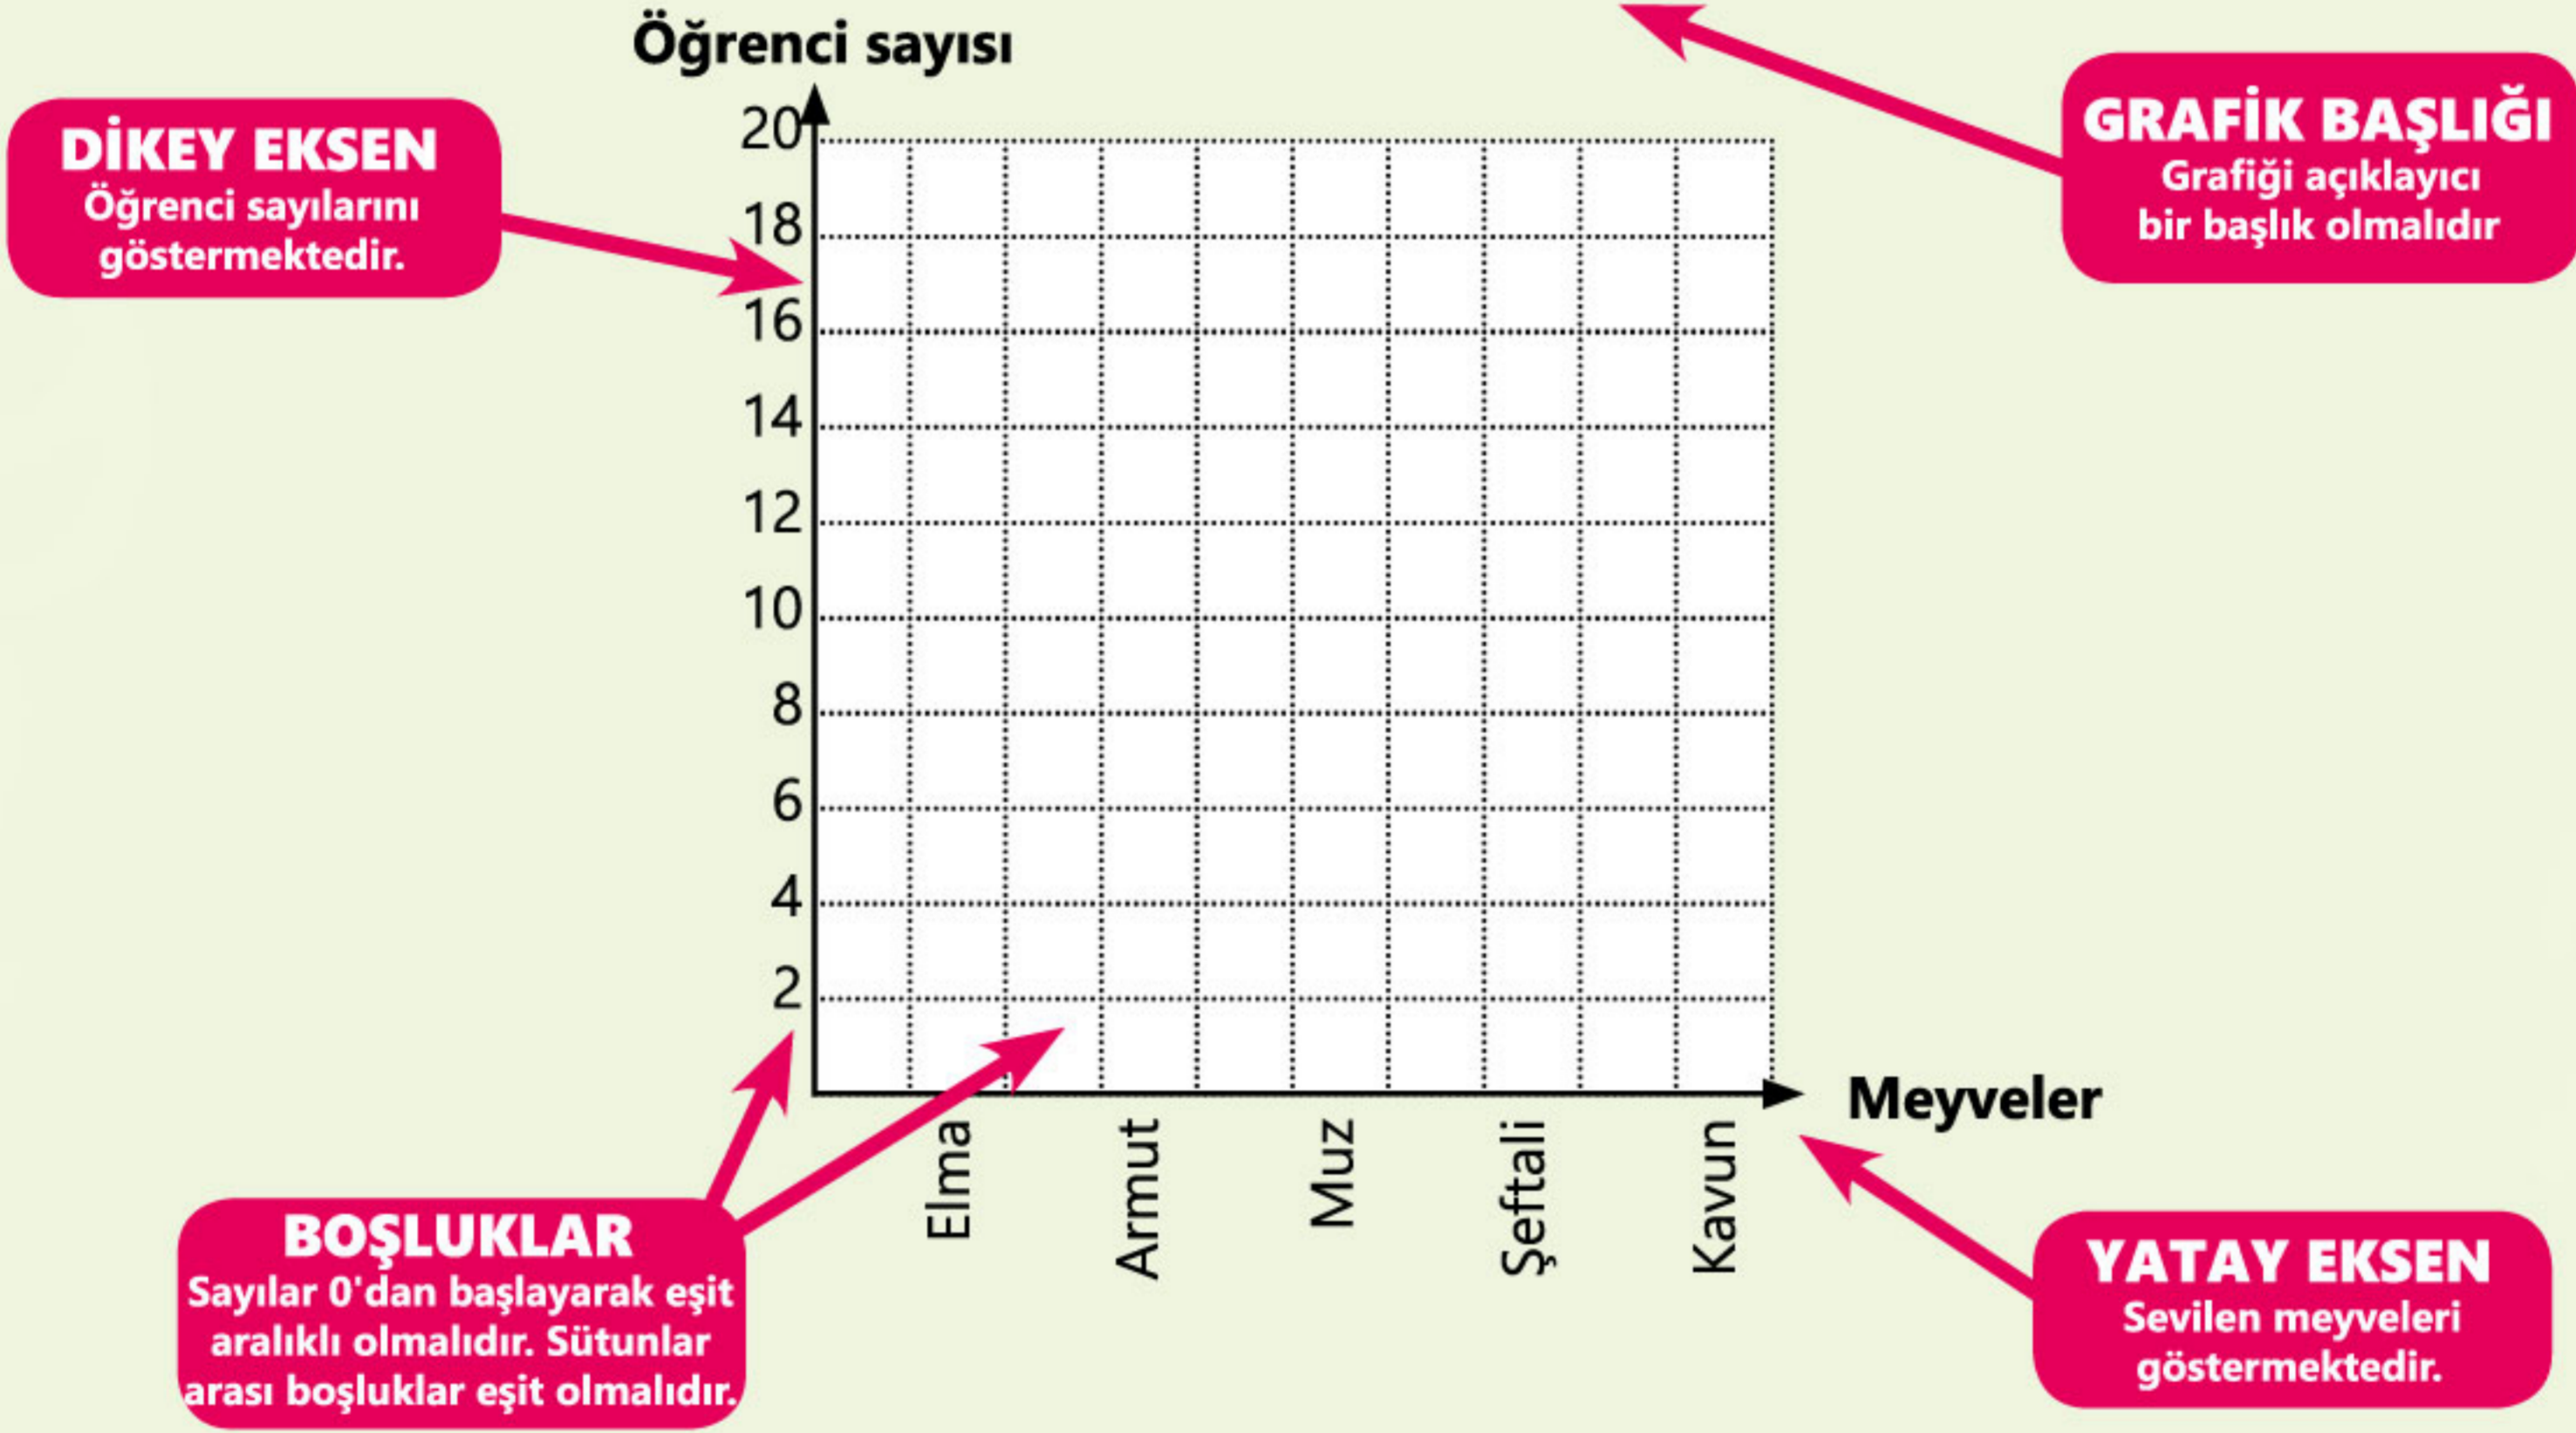

SÜTUN GRAFIĞİ

Sıklık tablosundaki bilgileri sütun grafiğinde göstermek verileri daha kolay yorumlamamızı sağlar.

Sıklık tablosu	
Elma	16
Armut	10
Muz	14
Şeftali	6
Kavun	4

5-A sınıfındaki en çok sevilen meyve

5-A sınıfındaki en çok sevilen meyveler

Sütun grafikleri yatay veya dikey şekilde düzenlenebilir.

Sıklık eksenindeki aralıkları istediğimiz kadar dar veya geniş seçebiliriz. Kategori bölümündeki isimleri istediğimiz sırada yazabiliriz.