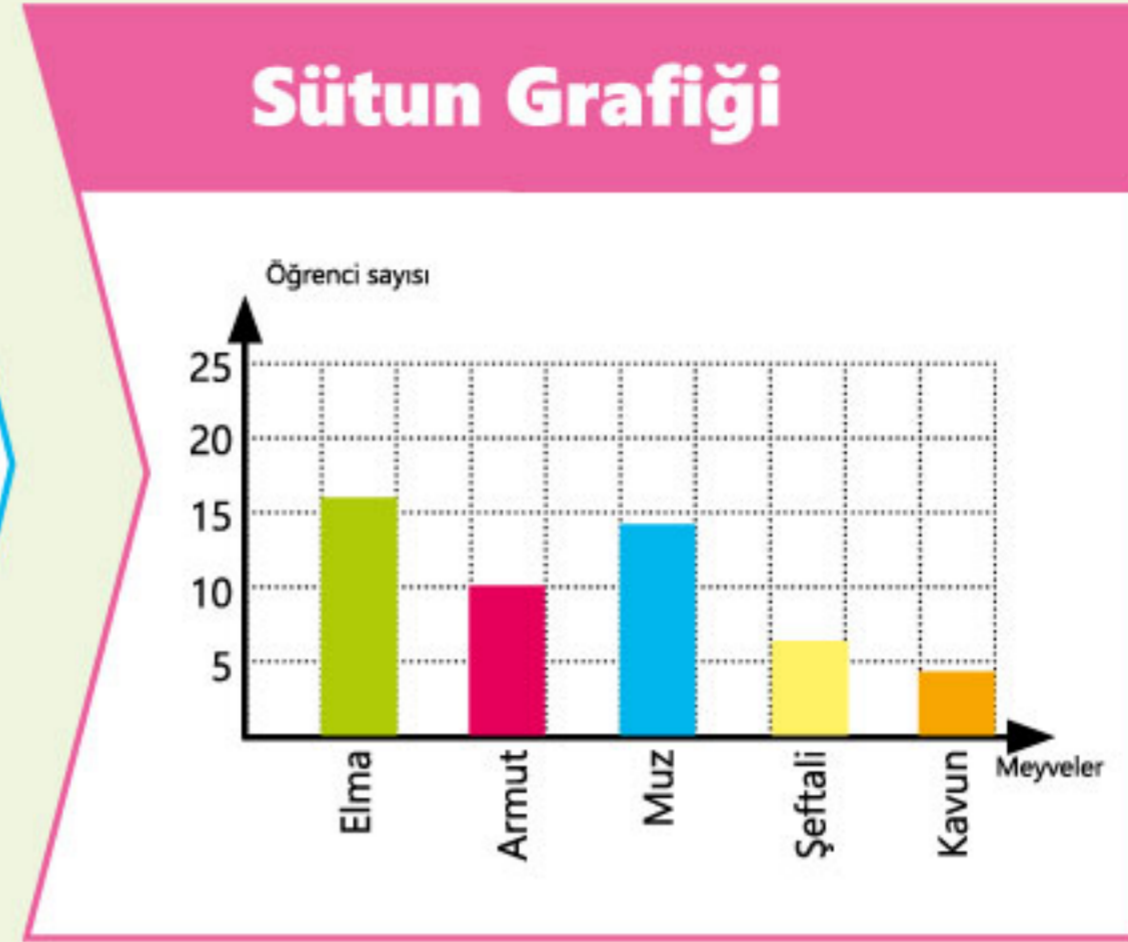

SÜTUN GRAFIĞİ

Sıklık tablosundaki bilgileri sütun grafiğinde göstermek verileri daha kolay yorumlamamızı sağlar.

Sıklık tablosu	
Elma	16
Armut	10
Muz	14
Şeftali	6
Kavun	4

5-A sınıfındaki en çok sevilen meyve

5-A sınıfındaki en çok sevilen meyveler

Sütun grafikleri yatay veya dikey şekilde düzenlenebilir.

Sıklık eksenindeki aralıkları istediğimiz kadar dar veya geniş seçebiliriz. Kategori bölümündeki isimleri istediğimiz sırada yazabiliriz.