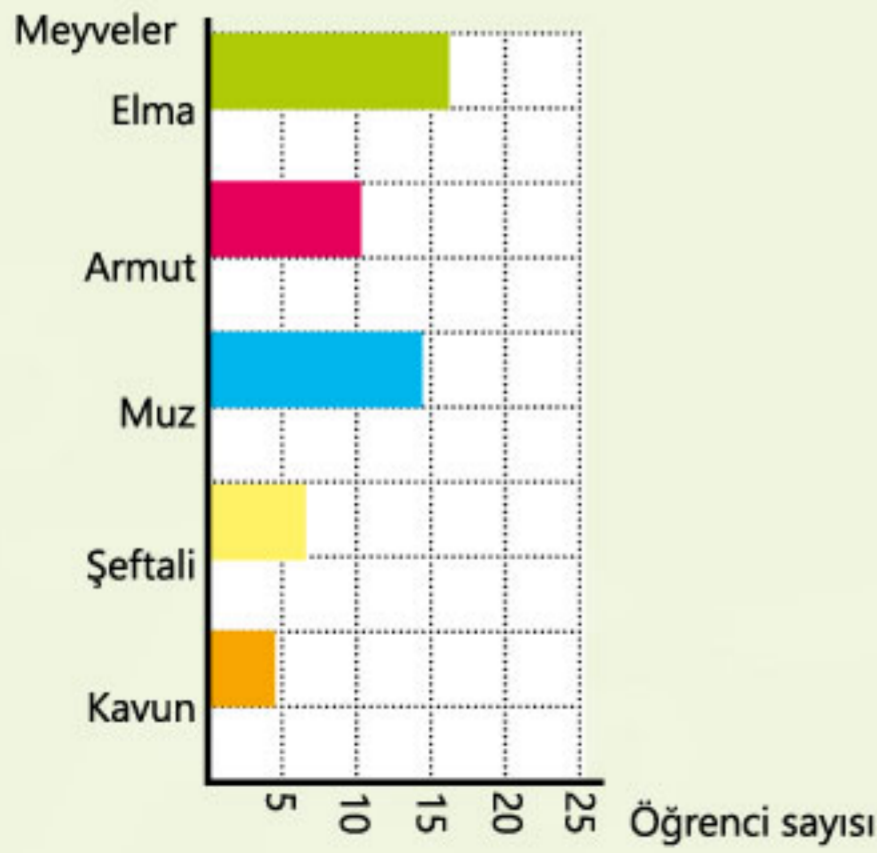

SÜTUN GRAFIĞİ

Sıklık tablosundaki bilgileri sütun grafiğinde göstermek verileri daha kolay yorumlamamızı sağlar.

Sıklık tablosu	
Elma	16
Armut	10
Muz	14
Şeftali	6
Kavun	4

5-A sınıfındaki en çok sevilen meyve

5-A sınıfındaki en çok sevilen meyveler

Sütun grafikleri yatay veya dikey şekilde düzenlenebilir.

Sıklık eksenindeki aralıkları istediğimiz kadar dar veya geniş seçebiliriz. Kategori bölümündeki isimleri istediğimiz sırada yazabiliriz.