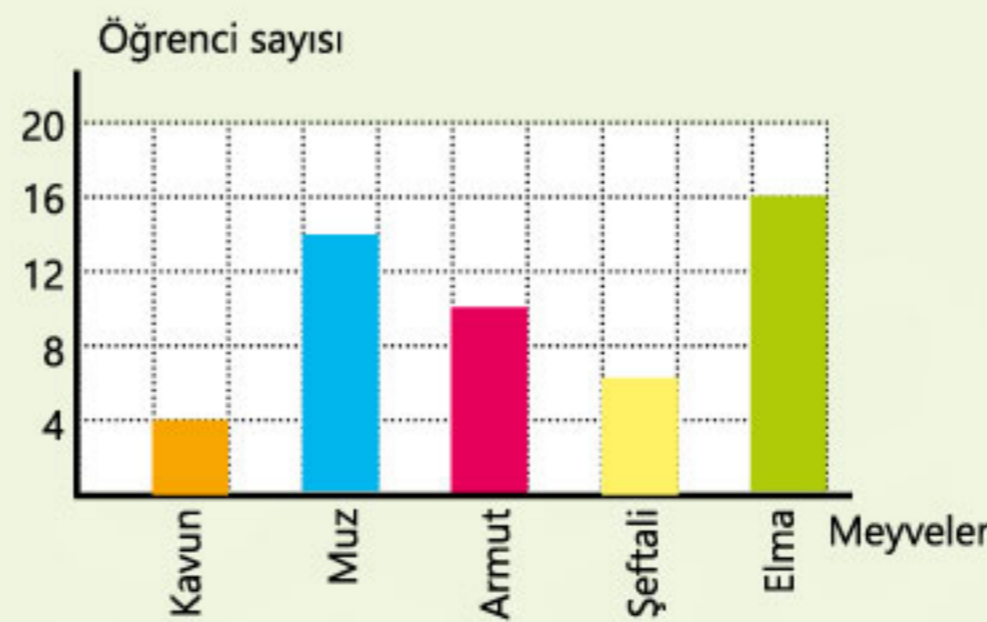

SÜTUN GRAFIĞİ

Sıklık tablosundaki bilgileri sütun grafiğinde göstermek verileri daha kolay yorumlamamızı sağlar.

Sıklık tablosu	
Elma	16
Armut	10
Muz	14
Şeftali	6
Kavun	4

5-A sınıfındaki en çok sevilen meyve

5-A sınıfındaki en çok sevilen meyveler

Sütun grafikleri yatay veya dikey şekilde düzenlenebilir.

Sıklık eksenindeki aralıkları istediğimiz kadar dar veya geniş seçebiliriz. Kategori bölümündeki isimleri istediğimiz sırada yazabiliriz.